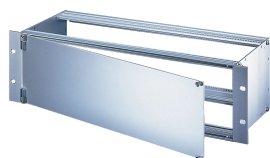

Face avant, Avec charnières latérales, blindée

Face avant avec joint CEM en textile, charnière latérale.

CERTIFICATIONS

FONCTIONS

Face avant avec joint textile CEM

Permet le montage sur les profils horizontaux

Convient aux bacs à cartes et coffrets

Montage des charnières possible à gauche ou à droite

SPÉCIFICATIONS

Profondeur (D):	2.5mm
Largeur du rack:	84HP
Matériau:	Aluminium
Finition:	Anodisé; Passivé
Type accessoire:	Face avant
Type de produit:	Face avant
Type:	Face avant sans poignée
Blindage électromagnétique:	Non (réalisable a posteriori)

Table 1/2

Référence catalogue	Hauteur du rack	Quantité par colis	Fixation	Type de joint	Finition avant	Face d'appui
20848-611	3U	1	Avec charnières, fixation latérale	Textile EMC	Anodisé	Conducteur
20848-617	6U	1	Avec charnières, fixation latérale	Textile EMC	Anodisé	Conducteur