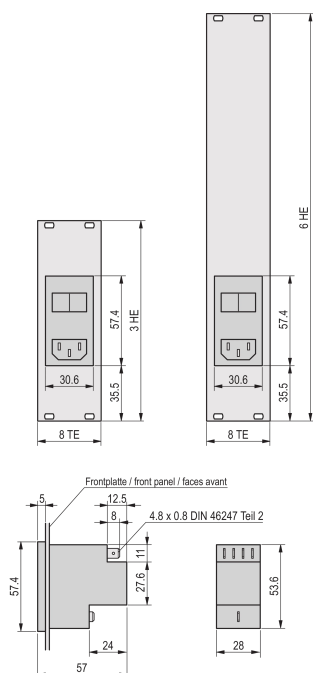

Face avant avec module d'entrée AC

Face avant pour systèmes CompactPCI avec large plage d'entrée d'alimentation AC, incluant une fiche AC, un porte-fusible et un filtre CEM.

CERTIFICATIONS

FONCTIONS

Tension 110 VAC ... 250 VAC, 50 Hz ... 60 Hz

Face avant pour le blindage avec le joint textile CEM

Courant max. 10 A à 40°C

SPÉCIFICATIONS

Type accessoire: Face avant

Table 1/2

Référence catalogue	Matériau	Finition avant	Face d'appui	Hauteur du rack	Hauteur	Largeur du rack