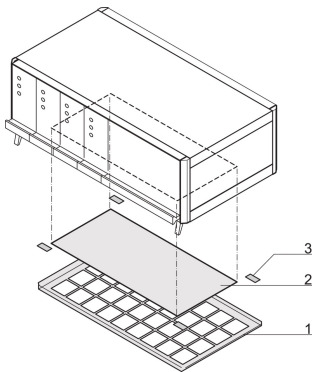

RatiopacPRO, filtre de rechange, 42 F

RÉFÉRENCE CATALOGUE

64571-034

Le kit de filtre à air de rechange peut être remplacé si le filtre à air d'origine est sale pour optimiser la circulation d'air dans le coffret.

CERTIFICATIONS

FONCTIONS

Montage sans outils

ATTRIBUTS DU PRODUIT

Largeur du rack: 42HP

Quantité par colis: 1

Matériau: Fibre synthétique

Famille de produits: RatiopacPRO Air