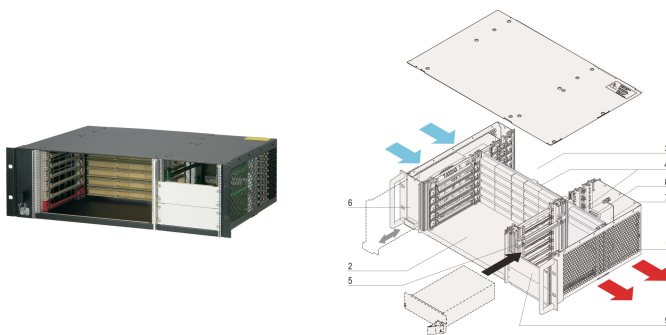

Système CPCI pour alimentation enfichable, horizontal, 3 U, 6 slots

RÉFÉRENCE CATALOGUE

24579-080

Système CompactPCI 3 U avec panier à cartes horizontal pour six cartes 6 U, six cartes RTM et une alimentation électrique enfichable 3 U CompactPCI. Possibilité de monter jusqu'à trois alimentations électriques enfichables, en option.

CERTIFICATIONS

FONCTIONS

Conforme aux normes IEC 60297-3-101, -102, -103; IEEE 1101.1, 1101,10/11 ; carte fond de panier conforme à PICMG 2.0 rév. 3.0

Système pour intégration horizontale des cartes. Format de carte avant : 6 U, profondeur 160 mm; Rear I/O : 6 U, profondeur 80 mm

Carte de fond de panier (signaux et puissance sur une même carte) 6 slots, 6 U, 64 bits, Slot système gauche, Connecteur d'alimentation (2 x P 47)

Dissipation thermique par le module ventilateur échangeable à chaud (circulation d'air de gauche à droite)

Préparé pour le montage d'une alimentation CompactPCI 19" (3 U, 8 F)

ATTRIBUTS DU PRODUIT

Type de produit: Système

Nombre de Slots: 6

Type: Rackable 19"

Type de cartes fond de panier: 6 U CompactPCI

Transfert de données: Bus PCI 64 bits