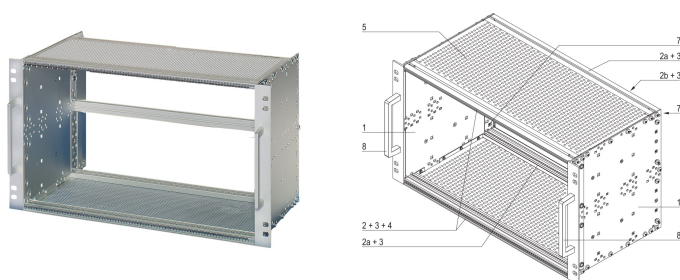

# Kit bac à cartes EuropacPRO 19" pour chemin de fer, blindé, EN 50155, 6 U, 84 F, 235 mm

## RÉFÉRENCE CATALOGUE

**21500-080**

Bac à cartes pour applications ferroviaires, conforme aux versions EN50155 standard, versions blindées.

## FONCTIONS

Tenue aux chocs et vibrations selon la norme EN 50155, partie 12.2.11

Pour les sollicitations mécaniques importantes, l'équerre de racking 19" est clinchée (soudée à froid) sur le flanc

La double fixation par vis sur le plan 19" ajoute une sécurité supplémentaire (norme NFF)

## ATTRIBUTS DU PRODUIT

Hauteur du rack: 6U

Quantité par colis: 1

Pour montage: Carte fond de panier

Profondeur de la carte: 220mm

Type de joint: Textile EMC

Tolérance aux chocs et aux vibrations: 5g (force)