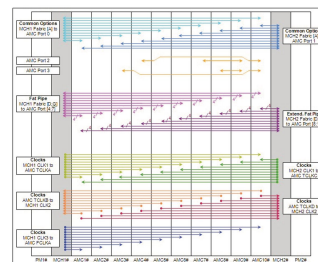

Systeme MTCA.0 pour 10 modules AMC Single Full-Size, 3 U, 84 F

RÉFÉRENCE CATALOGUE

11850-011

Le panier à cartes AMC double sur le côté droit peut contenir 4 AMC Double Full-Size, avec le kit de fractionnement optionnel, 8 AMC Single Full-Size

CERTIFICATIONS

FONCTIONS

Conforme à la spécification PICMG MTCA.0 R1.0

3 U, Système de bac à cartes 19" pour 10 modules AdvancedMC Single Full-Size, 2 MCH Single Full-Size et 2 modules d'alimentation avec largeur jusqu'à 12 F

Au lieu de 8 modules AdvancedMC Single Full-Size, le panier de cartes à droite peut être utilisé pour 4 modules Double Full-Size

Carte fond de panier avec topologie dual star, liaisons directes pour S-ATA/SAS