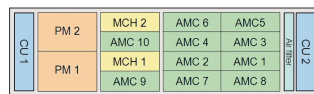

Systeme MTCA.0 pour 10 modules AMC Single Full-Size, 3 U, 84 F

RÉFÉRENCE CATALOGUE

11850-011

Le panier à cartes AMC double sur le côté droit peut contenir 4 AMC Double Full-Size, avec le kit de fractionnement optionnel, 8 AMC Single Full-Size

CERTIFICATIONS

FONCTIONS

Conforme à la spécification PICMG MTCA.0 R1.0

3 U, Système de bac à cartes 19" pour 10 modules AdvancedMC Single Full-Size, 2 MCH Single Full-Size et 2 modules d'alimentation avec largeur jusqu'à 12 F

Au lieu de 8 modules AdvancedMC Single Full-Size, le panier de cartes à droite peut être utilisé pour 4 modules Double Full-Size

Carte fond de panier avec topologie dual star, liaisons directes pour S-ATA/SAS