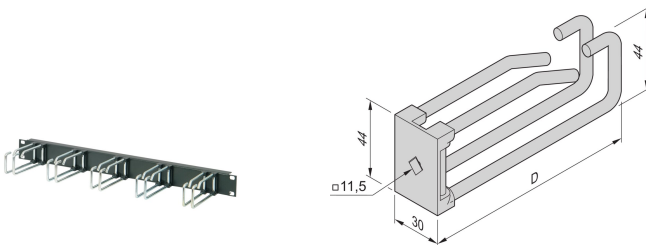

# Anneau guide-câbles, double, en acier, 30L 115P

### RÉFÉRENCE CATALOGUE

**60118-474**

Montage aisé des anneaux guide-câbles sur la face avant 19" adaptée.

### ATTRIBUTS DU PRODUIT

Matériau: Acier; Polyamide

Profondeur (D): 120.3mm

Quantité par colis: 5

Finition: Zingué

Hauteur (H): 44mm

Longueur (L): 115mm

Type de produit: Anneau guide-câbles

Largeur (W): 30mm

Compatible avec: Varistar CP

Type à câble: Double

Net Weight: 0.46kg