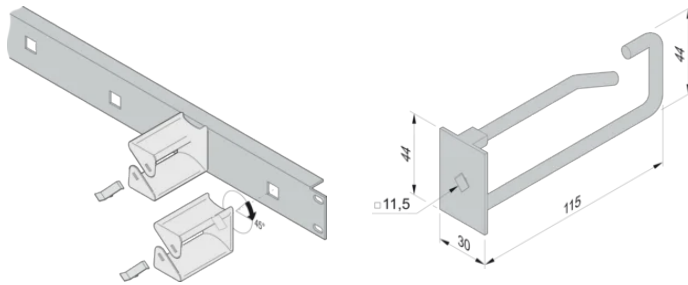

Longueur (L): 115mm

Type de produit: Anneau guide-câbles

Largeur (W): 30mm

Compatible avec: Varistar CP

Type à câble: Double

Net Weight: 0.46kg

DIAGRAMMES

AVERTISSEMENT

Les produits nVent doivent être installés et utilisés uniquement comme indiqué dans les feuilles d'instructions et les documents de formation de nVent. Les feuilles d'instructions sont disponibles sur www.nvent.com et auprès de votre représentant du service client nVent. Une installation incorrecte, une mauvaise utilisation, une mauvaise application ou tout autre défaut de respect total des instructions et des avertissements de nVent peut entraîner une défaillance du produit, des dommages matériels, des blessures corporelles graves et la mort et/ou annuler votre garantie.

Notre gamme complète de marques:

CADDY ERICO HOFFMAN ILSCO SCHROFF TRACHTE