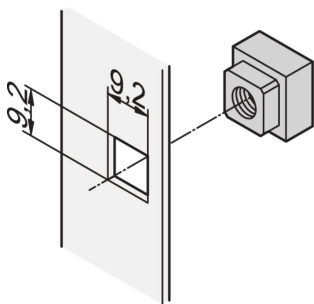

Kit d'écrous carrés, M6, 100 pièces

Data Solutions

RÉFÉRENCE CATALOGUE

21101-007

Les écrous carrés ont une surface de contact plus élevée et ne sont pas arrondis, contrairement aux écrous hexagonaux. Pour un montage sécurisé et anti-torsion précis sans jeu, utilisez des écrous carrés.

CERTIFICATIONS

FONCTIONS

Pour une fixation précise, et sûre, sans jeu

Pour une mise à la masse standard, utilisez un écrou carré et une rondelle de mise à la masse sur au moins un point de fixation

ATTRIBUTS DU PRODUIT

Quantité par colis: 100

Finition: Zingué

Matériau: Acier

Type de produit: Écrou

Type: Écrou carré

Net Weight: 0.44kg

AVERTISSEMENT

Les produits nVent doivent être installés et utilisés uniquement comme indiqué dans les feuilles d'instructions et les documents de formation de nVent. Les feuilles d'instructions sont disponibles sur www.nvent.com et auprès de votre représentant du service client nVent. Une installation incorrecte, une mauvaise utilisation, une mauvaise application ou tout autre défaut de respect total des instructions et des avertissements de nVent peut entraîner une défaillance du produit, des dommages matériels, des blessures corporelles graves et la mort et/ou annuler votre garantie.