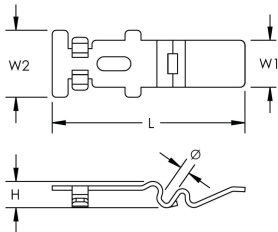

Longueur (L): 97mm

Largeur 1 (W1): 23.5mm

Largeur 2 (W2): 33.5mm

Hauteur (H): 13mm

Diamètre (Ø): 5mm

DIAGRAMMES

AVERTISSEMENT

Les produits nVent doivent être installés et utilisés uniquement comme indiqué dans les feuilles d'instructions et les documents de formation de nVent. Les feuilles d'instructions sont disponibles sur www.nvent.com et auprès de votre représentant du service client nVent. Une installation incorrecte, une mauvaise utilisation, une mauvaise application ou tout autre défaut de respect total des instructions et des avertissements de nVent peut entraîner une défaillance du produit, des dommages matériels, des blessures corporelles graves et la mort et/ou annuler votre garantie.

Notre gamme complète de marques:

CADDY ERICO HOFFMAN ILSCO SCHROFF TRACHTE

©2026 nVent. Toutes les marques et tous les logos nVent sont la propriété ou sont sous licence de nVent Services GmbH ou de ses sociétés affiliées. Toutes les autres marques déposées sont la propriété de leurs détenteurs respectifs. nVent se réserve le droit de modifier les spécifications sans préavis.

Ce document est généré par le système.