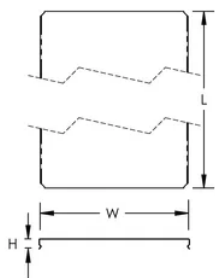

Couvercle pour chemin de câble filaire PEMSA, 60 mm

Data Solutions

RÉFÉRENCE CATALOGUE

WBT60COVER

CERTIFICATIONS

FONCTIONS

Construction robuste en métal pour une protection optimale

Facile à utiliser

ATTRIBUTS DU PRODUIT

Référence article: 820600

Matériau: Acier

Finition: Préalgalvanisé

Longueur (L): 3000mm

Largeur (W): 60mm

Hauteur (H): 20mm

DIAGRAMMES