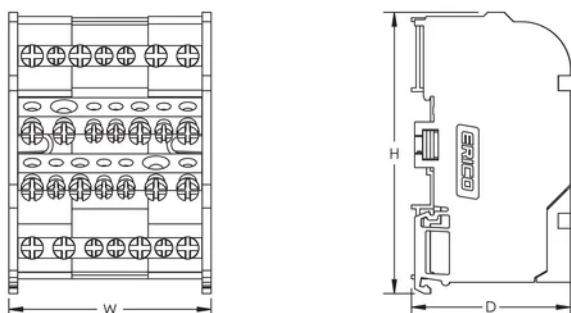

ATTRIBUTS DU PRODUIT

Référence article: 563940

Matériau: Thermoplastique; Laiton

Intensité nominale maximale, CEI: 100A

Courant admissible à court terme (Icw) 1s: 4.5kA

Courant de court-circuit pic (Ipk): 20kA

Tension de fonctionnement maximale, CEI (UI): 500V

Nombre de connexions côté ligne: 2

Taille du câble torsadé compact côté ligne: 10 - 25 mm²

Taille du câble torsadé côté ligne - embout: 10 – 25mm²

Nombre de connexions côté charge: 13

Taille du câble torsadé compact côté charge: (6) 1,5 - 4 mm²; (7) 2,5 - 6 mm²

Taille du câble torsadé côté charge - embout: (6) 0,75 – 4 mm²; (7) 1,5 – 6 mm²

Profondeur (D): 50mm

Hauteur (H): 90mm

Largeur (W): 130mm

Poids unitaire: 0.4kg

Indice d'inflammabilité: UL® 94V-0

Conformité: CEI® 60947-7-1

INFORMATIONS PRODUIT COMPLÉMENTAIRES

Le nombre de connexions côté ligne et charge s'entendent par pôle.

Directives de sélection pour les blocs de distribution										
Déclassement à appliquer pour une température ambiante (°C) et une température de fonctionnement de 85 °C										
Température ambiante (°C)	30°	35°	40°	45°	50°	55°	60°	65°	70°	75°
Coefficient de déclassement (d)	1	1	1	0.94	0.88	0.82	0.75	0.67	0.58	0.47
*environnement des blocs de distribution dans l'armoire électrique										

DIAGRAMMES