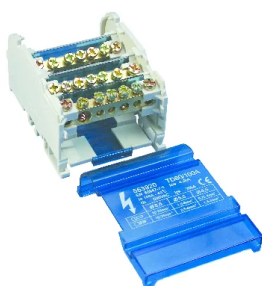

Répartiteur quadripolaire, 80/100 A, Alim. 2 connexions, Distri. 13 connexions

Data Solutions

RÉFÉRENCE CATALOGUE

TD-80-100ALL

CERTIFICATIONS

FONCTIONS

Espace minimum et puissance maximale

Les protections et les blindages isolés sont transparents

Blindage isolant entre chaque rangée

Connexions faciles et sûres

Se clippe facilement sur les rails DIN ou se visse sur les panneaux

Les barres solides sont fiables

Câblage avec ou sans borne

Conforme RoHS

Courant admissible à court terme (Icw) 1s: 4.5kA

Courant de court-circuit pic (Ipk): 20kA

Tension de fonctionnement maximale, CEI (UI): 500V

Nombre de connexions côté ligne: 2

Taille du câble torsadé compact côté ligne: 10 - 25 mm²

Profondeur (D): 50mm

Hauteur (H): 90mm

Largeur (W): 130mm

Poids unitaire: 0.4kg

Indice d'inflammabilité: UL® 94V-0

Conformité: CEI® 60947-7-1

INFORMATIONS PRODUIT COMPLÉMENTAIRES

Le nombre de connexions côté ligne et charge s'entendent par pôle.