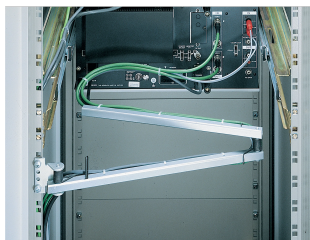

Bras de support de câblage

Data Solutions

Le bras support de câbles permet la gestion du câblage des appareils et châssis montés sur glissières télescopiques. Fixation des câbles à l'aide de colliers serre-câbles

CERTIFICATIONS

FONCTIONS

Facilite le câblage des appareils et châssis montés sur glissières télescopiques

Montage des câbles avec des colliers serre-câbles

2 versions : – support de câbles avec ressort de rappel pour un câblage adapté à la course des glissières télescopiques – support de câbles sans ressort de rappel relié directement avec la partie télescopique

SPÉCIFICATIONS

Type de produit: Support de câblage

Matériau: Acier

Table 1/1

| Référence catalogue | Charge statique | Quantité par colis | Longueur étendue | Finition | Type | Type à câble |
|---------------------|-----------------|--------------------|------------------|----------|----------------------------|--------------|
| 20118-706 | 5kg | 1 | 720mm | Zingué | Bras de support de câblage | Sans ressort |