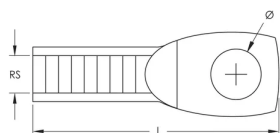

DIAGRAMMES

AVERTISSEMENT

Les produits nVent doivent être installés et utilisés uniquement comme indiqué dans les feuilles d'instructions et les documents de formation de nVent. Les feuilles d'instructions sont disponibles sur www.nvent.com et auprès de votre représentant du service client nVent. Une installation incorrecte, une mauvaise utilisation, une mauvaise application ou tout autre défaut de respect total des instructions et des avertissements de nVent peut entraîner une défaillance du produit, des dommages matériels, des blessures corporelles graves et la mort et/ou annuler votre garantie.