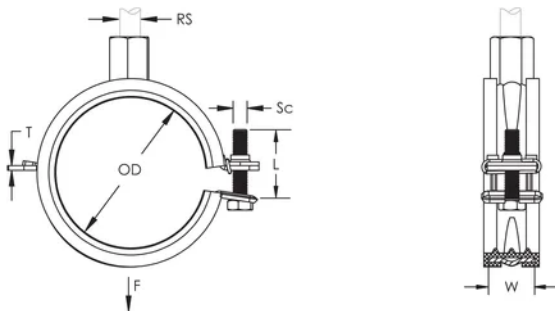

Diamètre extérieur (OD): 108 - 114 mm

Taille du tuyau: 4"

NB/DN: 100

Taille du piquet (RS): M8;M10

Largeur (W): 23 mm

Épaisseur (T): 2 mm

Diamètre de vis (Sc): 6

Longueur de la vis (L): 35mm

Charge statique: 2200N

INFORMATIONS PRODUIT COMPLÉMENTAIRES

L'isolation est en caoutchouc EPDM.

DIAGRAMMES

AVERTISSEMENT

Les produits nVent doivent être installés et utilisés uniquement comme indiqué dans les feuilles d'instructions et les documents de formation de nVent. Les feuilles d'instructions sont disponibles sur www.nvent.com et auprès de votre représentant du service client nVent. Une installation incorrecte, une mauvaise utilisation, une mauvaise application ou tout autre défaut de respect total des instructions et des avertissements de nVent peut entraîner une défaillance du produit, des dommages matériels, des blessures corporelles graves et la mort et/ou annuler votre garantie.