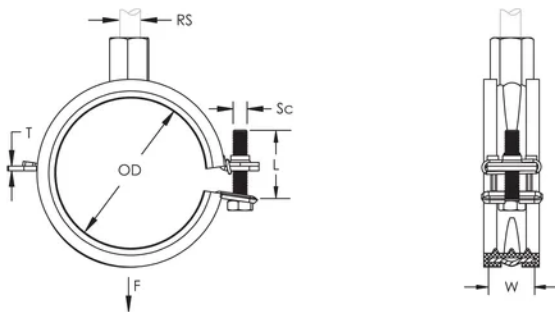

nVent CADDY Superfix 243 M8/M10, 50–55 mm OD

RÉFÉRENCE CATALOGUE

SXD058

CERTIFICATIONS

FONCTIONS

Possède un mécanisme de fermeture facile

Les vis ont une tête multi-fonction compatible avec embouts de vissage plat, cruciforme et douille hexagonale

ATTRIBUTS DU PRODUIT

Référence article: 589350

Matériau: Acier;Caoutchouc EPDM-SBR

Finition: Électro-galvanisé

Couleur: Noir

Température: -50 to 110 °C

Diamètre extérieur (OD): 50 - 55 mm

Taille du piquet (RS): M8;M10

Largeur (W): 20 mm

Épaisseur (T): 1.2 mm

Diamètre de vis (Sc): 5

Longueur de la vis (L): 30mm

Charge statique: 1300N

INFORMATIONS PRODUIT COMPLÉMENTAIRES

L'isolation est en caoutchouc EPDM.

DIAGRAMMES