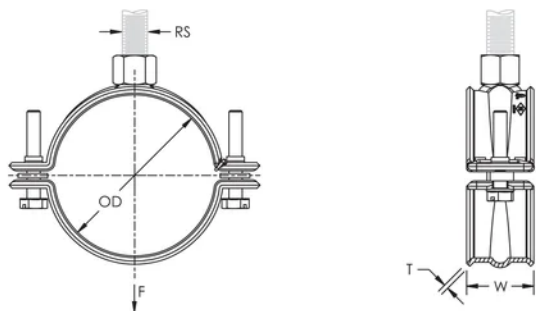

Adapté au tuyau de gicleur en acier allant de 3/4" à 2" (20 à 50 DN)

Élimine la nécessité d'un renfort parasismique lorsque les descentes sont inférieures à 150 mm (6 po) de la surface de fixation

Les vis ont une tête multi-fonction compatible avec embouts de vissage plat, cruciforme et douille hexagonale

Conforme à la norme SP-58 (type 12) de la MSS (Manufacturers Standardization Society)

ATTRIBUTS DU PRODUIT

Référence article: 595061

Matériau: Acier

Finition: Électro-galvanisé

Taille du tuyau: 2 1/2"

NB/DN: 65

Diamètre extérieur (OD): 75.0 - 76.1 mm

Taille du piquet (RS): M10

Largeur (W): 30 mm

Épaisseur (T): 2 mm

Charge statique: 1725N

DIAGRAMMES

AVERTISSEMENT

Les produits nVent doivent être installés et utilisés uniquement comme indiqué dans les feuilles d'instructions et les documents de formation de nVent. Les feuilles d'instructions sont disponibles sur www.nvent.com et auprès de votre représentant du service client nVent. Une installation incorrecte, une mauvaise utilisation, une mauvaise application ou tout autre défaut de respect total des instructions et des avertissements de nVent peut entraîner une défaillance du produit, des dommages matériels, des blessures corporelles graves et la mort et/ou annuler votre garantie.