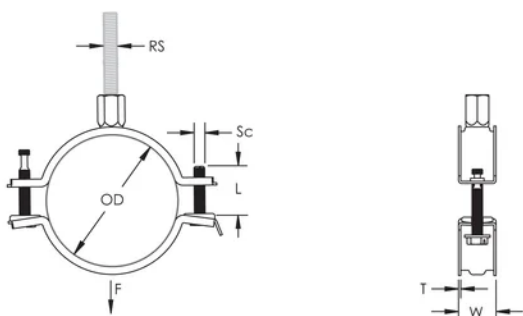

L'écrou de montage peut être fixé sur la tige filetée M8 ou M10, ce qui simplifie la manutention du matériel

La longueur des vis a été optimisée pour accommoder une plus large gamme de tuyaux, réduisant l'inventaire

ATTRIBUTS DU PRODUIT

Référence article: 586806

Matériau: Acier

Finition: Électro-galvanisé

Diamètre extérieur (OD): 41 - 48 mm

Taille du piquet (RS): M8;M10

NB/DN: 32

Taille du tuyau: 1 1/4" Min

Largeur (W): 20 mm

Épaisseur (T): 1 mm

Diamètre de vis (Sc): 6

Longueur de la vis (L): 32mm

Charge statique: 1000N

DIAGRAMMES

AVERTISSEMENT

Les produits nVent doivent être installés et utilisés uniquement comme indiqué dans les feuilles d'instructions et les documents de formation de nVent. Les feuilles d'instructions sont disponibles sur www.nvent.com et auprès de votre représentant du service client nVent. Une installation incorrecte, une mauvaise utilisation, une mauvaise application ou tout autre défaut de respect total des instructions et des avertissements de nVent peut entraîner une défaillance du produit, des dommages matériels, des blessures corporelles graves et la mort et/ou annuler votre garantie.