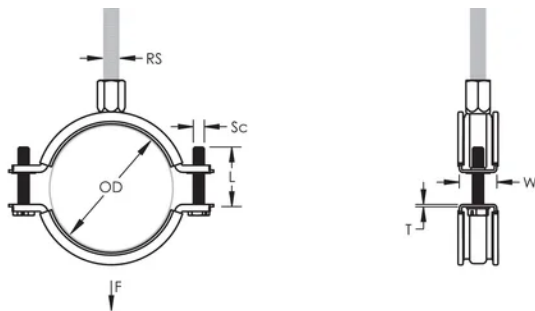

Matériau: Caoutchouc EPDM-SBR;Acier inoxydable 316L (EN 1.4404)

Finition: Électropoli

Couleur: Noir

Température: -50 to 110 °C

Diamètre extérieur (OD): 15 - 19 mm

Taille du tuyau: 3/8"

NB/DN: 10

Taille du piquet (RS): M8;M10

Largeur (W): 20 mm

Épaisseur (T): 1 mm

Diamètre de vis (Sc): 6

Longueur de la vis (L): 17mm

Charge statique: 700N

INFORMATIONS PRODUIT COMPLÉMENTAIRES

L'isolation est en caoutchouc EPDM.

DIAGRAMMES

AVERTISSEMENT

Les produits nVent doivent être installés et utilisés uniquement comme indiqué dans les feuilles d'instructions et les documents de formation de nVent. Les feuilles d'instructions sont disponibles sur www.nvent.com et auprès de votre représentant du service client nVent. Une installation incorrecte, une mauvaise utilisation, une mauvaise application ou tout autre défaut de respect total des instructions et des avertissements de nVent peut entraîner une défaillance du produit, des dommages matériels, des blessures corporelles graves et la mort et/ou annuler votre garantie.