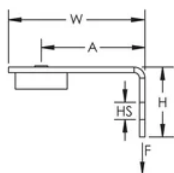

INFORMATIONS PRODUIT COMPLÉMENTAIRES

La charge statique correspond à celle de l'équerre pour cloueurs à gaz ou à batterie. Veuillez consulter le fabricant du clou qui sera utilisé afin d'évaluer la charge statique de celui-ci et sa compatibilité avec le type de béton. La charge maximale sera la charge statique la plus faible entre celle de l'équerre et celle du clou.

L'insert pour cloueurs à gaz ou à batterie est compatible avec les cloueurs BeA® CN60-688ES, Hilti® BX 3, GX 3, DEWALT® Trak-It C3, SPIT® PULSA 40E, 800E, 700, 1000 ou équivalent.

DIAGRAMMES