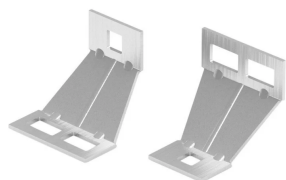

Connecteur réglable

CERTIFICATIONS

FONCTIONS

Sécurise l'échelle à câbles SPEEDWAY à la structure

S'installe rapidement et facilement avec le matériel fourni

Sa forme profilée lui permet d'être installé dans des espaces réduits

SPÉCIFICATIONS

Table 1/2

| Référence catalogue | Référence article | Matériau | Finition | A | B | C |
|---------------------|-------------------|----------|-------------------|-------|-------|-------|
| CLSWAFBGA | 842050 | Acier | Galvanisé à chaud | 60 mm | 40 mm | 58 mm |

Table 2/2

| Référence catalogue | Référence article | D |
|---------------------|-------------------|--------|
| CLSWAFBGA | 842050 | 2.5 mm |

AVERTISSEMENT

Les produits nVent doivent être installés et utilisés uniquement comme indiqué dans les feuilles d'instructions et les documents de formation de nVent. Les feuilles d'instructions sont disponibles sur www.nvent.com et auprès de votre représentant du service client nVent. Une installation incorrecte, une mauvaise utilisation, une mauvaise application ou tout autre défaut de respect total des instructions et des avertissements de nVent peut entraîner une défaillance du produit, des dommages matériels, des blessures corporelles graves et la mort et/ou annuler votre garantie.