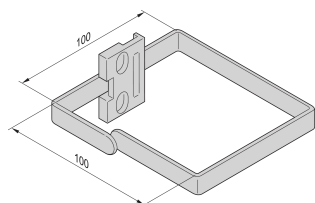

# Varistar| Anneau guide-câbles

Les anneaux guide-câbles sont destinés à des racks autonomes pour le cheminement vertical des câbles structurés le long des montants du cadre Varistar.

## FONCTIONS

A visser sur les montants du bâti (largeur 800 mm) ou latéralement sur les montants 19"