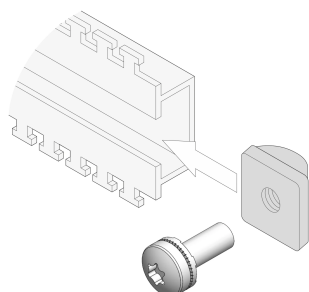

Écrous-coulisseaux avec vis

Pour le montage variable de composants 19" en dehors des incréments EIA

FONCTIONS

Kit d'écrou-coulisseau, écrou-coulisseau pour rail C

SPÉCIFICATIONS

Finition:	Nickelé
Type de produit:	Écrou
Matériau:	Acier inoxydable