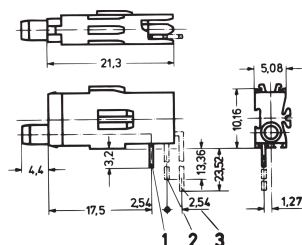

Prise de test LED simple, Ø 2 mm

Douille de test pour niveau de montage 1 et 2, de type court et long.

CERTIFICATIONS

FONCTIONS

Forme longue pour niveau de montage 1 et 2

Forme courte pour niveau de montage 1

SPÉCIFICATIONS

Compatible avec: Faces avant

Type de produit: LED

Type: LED simple

Table 1/1

Référence catalogue	Quantité par colis	Type de prise
69004-086	1	Long
69004-130	1	Court
69004-087		

INFORMATIONS PRODUIT COMPLÉMENTAIRES

Perçage Ø4 mm requis sur la face avant.

Dimensions of connecting pins: 0,3 × 0,6 mm.

Veillez noter que certains articles sont livrés selon des tailles de lots définies (SPQ, par ex. 5 pièces, 10 pièces, 50 pièces, etc.). Dans le cas d'une quantité commandée différente (par ex. 2 pièces), la quantité pourra être automatiquement augmentée à la taille de lot supérieure = lot de livraison standard.