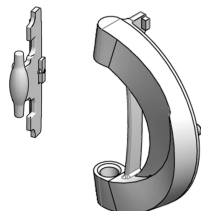

Novastar| Charnières

Charnière Novastar en remplacement.

CERTIFICATIONS

FONCTIONS

Charnière de rechange pour Novastar

SPÉCIFICATIONS

Table 1/2

Référence catalogue	Compatible avec	Caractéristique de conception	Code couleur	Matériau	Quantité par colis	Famille de produits
27230-133	Porte vitrée	Charnières de cadre	RAL 9005	Polyamide	2	Novastar
27230-196	Porte en acier	Cadre et charnières de porte	RAL 9005	Polyamide	2	Novastar

Table 2/2

Référence catalogue	Type	Certifications
27230-133	Charnière	
27230-196	Charnière	RoHS

AVERTISSEMENT

Les produits nVent doivent être installés et utilisés uniquement comme indiqué dans les feuilles d'instructions et les documents de formation de nVent. Les feuilles d'instructions sont disponibles sur www.nvent.com et auprès de votre représentant du service client nVent. Une installation incorrecte, une mauvaise utilisation, une mauvaise application ou tout autre défaut de respect total des instructions et des avertissements de nVent peut entraîner une défaillance du produit, des dommages matériels, des blessures corporelles graves et la mort et/ou annuler votre garantie.