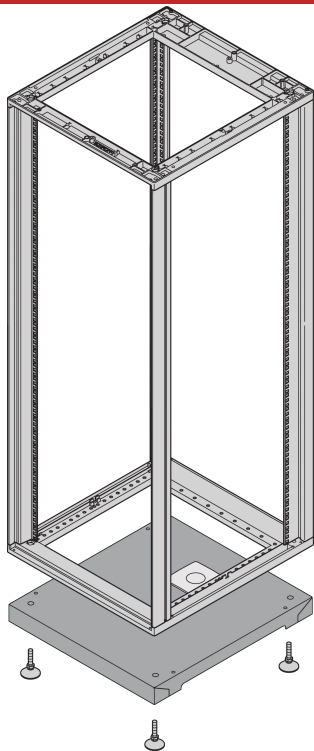

Novastar| Socle

Tôle plancher avec découpe pour passage de câble.
L'ouverture est équipée d'un cache plastique pouvant être remplacé par un joint balai.

CERTIFICATIONS

FONCTIONS

Charge statique admissible 400 kg

Pieds vérins, hauteur 57 mm ... 67 mm

Acier, 1,5 mm, RAL 7021

Passe-câbles 110 x 76 mm

Avec mise à la masse

Pied vérin

Charge statique admissible 400 kg

SPÉCIFICATIONS

Hauteur:	45mm
Type de produit:	Base baie/bâti
Matériau:	Acier

Table 2/2

Référence catalogue	Type
27230-072	Base socle
27230-070	Base socle
27230-080	Base socle
27230-076	Base socle
27230-071	Base socle

INFORMATIONS PRODUIT COMPLÉMENTAIRES

Veuillez commander le joint balai séparément.