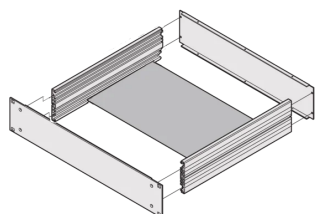

# MultipacPRO| Plaque de montage

Les plaques châssis sont conçues pour le montage des composants lourds, par exemple des transformateurs.

## FONCTIONS

Les plaques de montage sont conçues pour le montage des composants lourds, par ex. les transformateurs

À visser à l'intérieur du châssis 19"

## SPÉCIFICATIONS

- Matériau:** Aluminium
- Compatible avec:** Châssis
- Type de produit:** Platine de montage
- Famille de produits:** MultipacPRO

Table 1/1

Référence catalogue	Profondeur	Quantité par colis	Largeur du rack	Largeur	Certifications
20860-107	150mm	1	84HP	402.5mm	RoHS
20860-112	450mm	1	84HP	402.5mm	
20860-111	390mm	1	84HP	402.5mm	RoHS
20860-108	210mm	1	84HP	402.5mm	RoHS
20860-110	330mm	1	84HP	402.5mm	RoHS
20860-109	270mm	1	84HP	402.5mm	RoHS