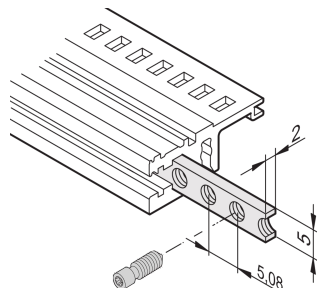

Bande taraudée M2.5 pour profilé horizontal

La bande taraudée est une bande métallique avec filetage M2.5 et permet la fixation des faces avant.

CERTIFICATIONS

FONCTIONS

Les vis à gorge dédiées à la fixation de faces avant modulaires doivent présenter une longueur de 12,3 mm

Utilisable avec tous les profilés horizontaux.

SPÉCIFICATIONS

Compatible avec:	Bacs à cartes; Coffrets
Famille de produits:	EuropacPRO; RatiopacPRO; RatiopacPRO Air; CompacPRO; PropacPRO; Inpac
Matériau:	Acier
Type de produit:	Insert taraudé
Finition:	Zingué

Table 1/1

Référence catalogue	Largeur du rack	Quantité par colis	Longueur
34561-328	28HP	1	146.82mm
34561-363	84HP	1	324.62mm
34561-384	84HP	1	431.3mm
34561-342	42HP	1	217.94mm
34565-196	196HP	1	1000.26mm

Référence catalogue	Largeur du rack	Quantité par colis	Longueur
34561-320	20HP	1	106.18mm
34561-340	40HP	1	207.78mm

INFORMATIONS PRODUIT COMPLÉMENTAIRES

Veillez noter que certains articles sont livrés selon des tailles de lots définies (SPQ, par ex. 5 pièces, 10 pièces, 50 pièces, etc.). Dans le cas d'une quantité commandée différente (par ex. 2 pièces), la quantité pourra être automatiquement augmentée à la taille de lot supérieure = lot de livraison standard.