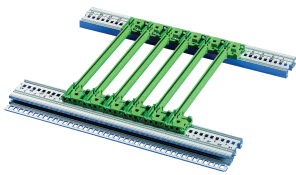

# Guide-carte| avec Codage pour CompactPCI/ VME64x, Décalage 0,1"

Le guide-carte en plastique avec décalage (0,1") avec un détrompage pour les systèmes CompactPCI et VME64x forme une interface fiable entre la mécanique de bac à cartes et les sous-ensembles. Pions de détrompage en option pour éviter que les cartes ne soient insérées dans les mauvais emplacements. Les guide-cartes peuvent indifféremment être vissés sur des profilés horizontaux ou sur des plaques de 1,5 mm d'épaisseur pour des exigences de tenue aux chocs et aux vibrations plus élevées. Le guide-carte peut être équipé d'un clip ESD qui assure un contact conducteur entre le circuit imprimé, la poignée (IES, IEL) et le profilé horizontal. Compatible avec RatiopacPRO Air, PropacPRO, CompacPRO et EuropacPRO.

## FONCTIONS

Guide-carte avec décalage (0,1"), largeur de rainure 2 mm et détrompage pour les alimentations CompactPCI

Clips ESD en option pour rainure de cartes et pion de centrage disponibles

Les pions de détrompage, en option, empêchent l'enfichage des cartes au mauvais emplacement.