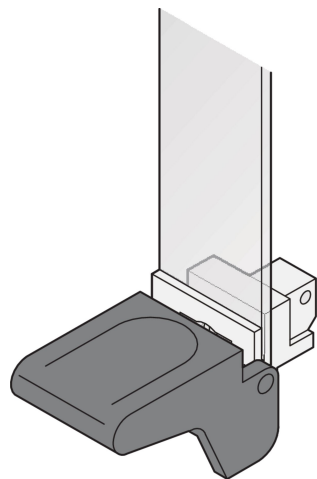

Poignée d'extraction, de forme 1

La poignée d'extraction de forme 1 peut être utilisée pour extraire des circuits imprimés. Les poignées sont disponibles en noir ou en gris, et en positionnement inférieur et supérieur.

CERTIFICATIONS

FONCTIONS

Poignée UL 94 V-0, Zn moulé

Pour les modèles 6U, il est possible de décaler la position de la carte de 1 F vers la droite en inversant la poignée inférieure et supérieure. Un espace est ainsi créé pour les composants CMS sur la gauche

Les vis à gorge doivent être commandées séparément.

SPÉCIFICATIONS

Type:	Dispositif d'extraction
Compatible avec:	Faces avant
Type de produit:	Poignée
Matériau:	Polycarbonate

Table 1/1

Référence catalogue	Couleur	Quantité par colis	Type de poignée	Indice d'inflammabilité