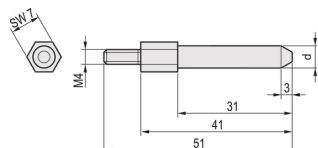

# EuropacPRO | Pion de détrompage pour bac SNCF

Ce pion de détrompage permet une connexion sûre entre les connecteurs flottants utilisés pour les bacs à cartes SNCF. Les broches peuvent être montées dans le cadre arrière.

## FONCTIONS

Ce pion de détrompage permet une connexion sûre entre les connecteurs flottants

Couple de serrage 1,5 Nm