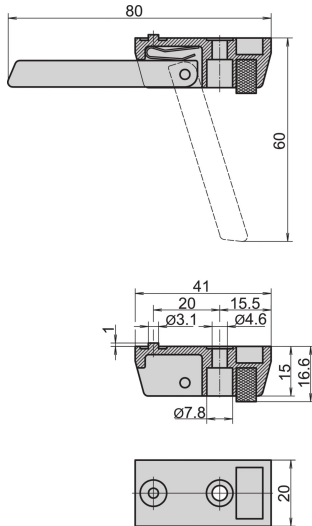

Pied moulé

Les pieds-béquilles en aluminium moulé peuvent être fixés sous le coffret. Disponible avec ou sans fonction de béquille. Couleur RAL 9006 Blanc Aluminium.

CERTIFICATIONS

FONCTIONS

Le positionnement du coffret est sécurisé par des inserts en caoutchouc antidérapants

Pour remplacer les pieds standard

Charge admissible : 50 kg par pied, poids maximal du coffret 40 kg

Des trous de fixation sont prévus sous le coffret

SPÉCIFICATIONS

Matériau:	Aluminium
Compatible avec:	Coffrets
Famille de produits:	RatiopacPRO; RatiopacPRO Air; CompacPRO; PropacPRO; Inpac
Type de produit:	Pied
Couleur:	Argent

Table 1/1

Référence catalogue	Quantité par colis	Code couleur	Type
10603-001	1	RAL 9006	Pied, Sans relevage
10603-002	1	RAL 9006	Pied, Avec relevage

INFORMATIONS PRODUIT COMPLÉMENTAIRES

La livraison s'effectue par multiple du nombre de pièces indiqué. La tarification affichée est à l'unité.

Veillez noter que certains articles sont livrés selon des tailles de lots définies (SPQ, par ex. 5 pièces, 10 pièces, 50 pièces, etc.). Dans le cas d'une quantité commandée différente (par ex. 2 pièces), la quantité pourra être automatiquement augmentée à la taille de lot supérieure = lot de livraison standard.