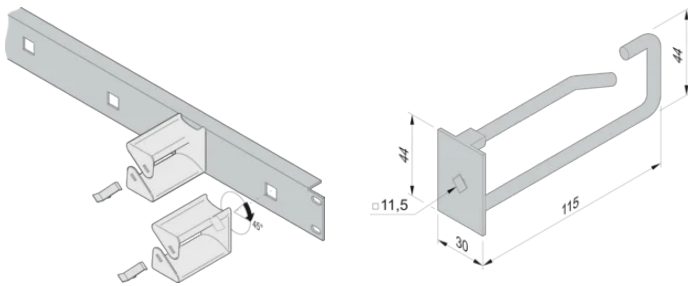

Référence catalogue	Matériau	Profondeur (D)	Quantité par colis	Couleur	Finition	Hauteur (H)
60118-474	Acier, Polyamide	120.3mm	5		Zingué	44mm

Table 2/2

Référence catalogue	Longueur (L)	Type à câble
60118-473	80mm	Double
60118-457	115mm	Simple
60118-459	100mm	Simple
60118-458	55mm	Simple
60118-474	115mm	Double

DIAGRAMMES

AVERTISSEMENT

Les produits nVent doivent être installés et utilisés uniquement comme indiqué dans les feuilles d'instructions et les documents de formation de nVent. Les feuilles d'instructions sont disponibles sur www.nvent.com et auprès de votre représentant du service client nVent. Une installation incorrecte, une mauvaise utilisation, une mauvaise application ou tout autre défaut de respect total des instructions et des avertissements de nVent peut entraîner une défaillance du produit, des dommages matériels, des blessures corporelles graves et la mort et/ou annuler votre garantie.

North America

All locations
+1.763.422.2661
Chat with us:
nvent.com/schroff

Europe

Straubenhardt, Germany
+49.7082.794.0
Betschdorf, France
+33.3.88.90.64.90
Warsaw, Poland
+48.22.209.98.35
Assago, Italy
+39.02.932.7141
Chat with us:
nvent.com/schroff

Asia

Shanghai, China
+86.21.2412.6943
Qingdao, China
+86.532.8771.6101
Singapore
+65.6768.5800
Shin-Yokohama, Japan
+81.45.476.0271
Chat with us:
nvent.com/schroff

Middle East & India

Dubai, United Arab Emirates
+971.4.378.1700
Bangalore, India
+91.80.6715.2001
Istanbul, Turkey
+90.216.250.7374
Chat with us:
nvent.com/schroff

Notre gamme complète de marques:

CADDY ERICO HOFFMAN ILSCO SCHROFF TRACHTE