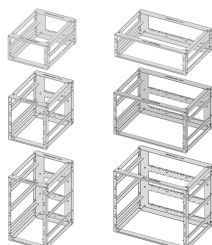

On-Board Rack | Rack embarqué

Adapté aux contraintes de vibrations permanentes, chocs, températures élevées et forte humidité.

CERTIFICATIONS

FONCTIONS

Pour applications ferroviaires embarquées

Convient pour les vibrations entretenues, chocs, températures élevées, et une forte humidité

Pour bacs à cartes SNCF 1, 2, ou bacs à cartes SNCF 3U (NF F61-005, CF 60-002)

L'arrière est prévu pour des connecteurs standard ; cadre arrière personnalisable avec les pions de détrompage SNCF

Cadre arrière avec goulotte de câblage intégrée

Plusieurs racks peuvent être superposés ou accouplés

Soudé, certifiée selon la norme EN 15085 (CL2)

Soudures passivées en acier inoxydable pour éviter la corrosion

SPÉCIFICATIONS

Charge statique:	25kg
Profondeur:	341.8mm
Type de produit:	Rack
Conformité:	SNCF NFF 61005; SNCF NFF 60002
Matériau du bâti:	Acier

Table 1/1

Référence catalogue	Hauteur du rack	Hauteur	Largeur du rack	Largeur	Quantité par colis	Matériau
10170-013	6U	290mm	36HP	252.65mm	1	Acier inoxydable
10170-017	9U	423.4mm	36HP	252.65mm	1	Acier inoxydable
10170-012	6U	290mm	84HP	496.4mm	1	Acier inoxydable
10170-014	3U	156.7mm	84HP	496.4mm	1	Acier inoxydable
10170-016	9U	423.4mm	84HP	496.4mm	1	Acier inoxydable
10170-015	3U	156.7mm	36HP	252.65mm	1	Acier inoxydable