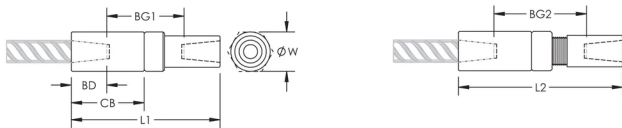

Longueur 1 (L1): 221 mm

Longueur 2 (L2): 232 mm

Profondeur de barre (BD): 57mm

Écartement des barres 1 (BG1): 107mm

Écartement des barres 2 (BG2): 118mm

Corps du coupleur (CB): 112mm

Poids unitaire: 4.14 kg

Conçu pour respecter les normes suivantes: AASHTO;ABNT NBR 8548:1984;ACI 318 type 1 (rendement spécifié de 125 %);ACI 318 type 2 (résistance à la traction spécifiée);ACI 349;ACI 359;AS3600

Quantité par colis: 4

INFORMATIONS PRODUIT COMPLÉMENTAIRES

Bar dimensions and weights listed may vary by region. Coupler sizes not shown may be available by special order. Contact your nVent LENTON representative for more information.

DIAGRAMMES

AVERTISSEMENT

Les produits nVent doivent être installés et utilisés uniquement comme indiqué dans les feuilles d'instructions et les documents de formation de nVent. Les feuilles d'instructions sont disponibles sur www.nvent.com et auprès de votre représentant du service client nVent. Une installation incorrecte, une mauvaise utilisation, une mauvaise application ou tout autre défaut de respect total des instructions et des avertissements de nVent peut entraîner une défaillance du produit, des dommages matériels, des blessures corporelles graves et la mort et/ou annuler votre garantie.

North America

+1.800.753.9221

Option 1 – Customer Care

Option 2 – Technical

Support

Europe

Netherlands:

+31 800-0200135

France:

+33 800 901 793

Europe

Germany:

800 1890272

Other Countries:

+31 13 5835404

APAC

Shanghai:

+ 86 21 2412 1618/19

Sydney:

+61 2 9751 8500

Notre gamme complète de marques:

CADDY

ERICO

HOFFMAN

ILSCO

SCHROFF

TRACHTE