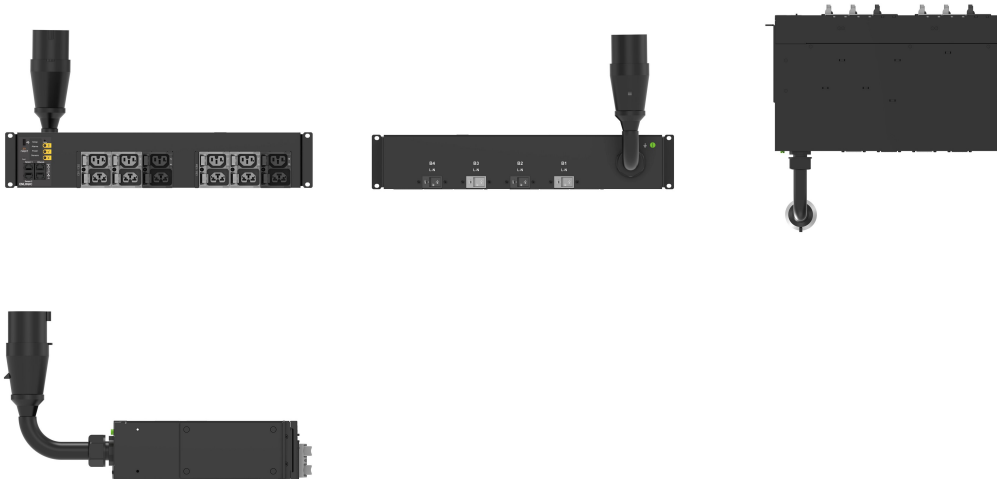

MSP0 PDU, 2U, 60A(48A)NA/63A Int, 208V NA, 230V Int, 1P, 4 CB, 12 Locking Combo

Data Solutions

RÉFÉRENCE CATALOGUE

EN6383

The Advantage Series Outlet Metered, Outlet Switched PDU family offers energy metering with advanced power and environmental monitoring options and remote outlet on/off switching. Comprehensive monitoring at the input phase, circuit breaker, and individual outlet levels offers advanced alerts of potential overloads. Billing-grade metering provides accurate power consumption data for energy use optimization. The hot-swappable network management controller features Gigabit and redundant ethernet communication with advanced support for external environmental sensors and rack security access solutions.

ATTRIBUTS DU PRODUIT

Famille de produits: Enlogic

Type de produit: Bâti de prises

Type de prise: (6) Verrouillage C13/C15; (6) Verrouillage C13/C15/C19/C21

Disjoncteur: 20 A

Couleur: Noir

Nombre de disjoncteurs: 4

Sorties commutées: Oui