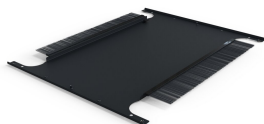

Tôle plancher Varistar CP, monobloc, avec ouverture latérale pour le passage du câblage, mobile, RAL 7021, 800L, 1000P

Data Solutions

RÉFÉRENCE CATALOGUE

21630-161

Tôle plancher Varistar CP, monobloc, avec passe-câbles latéral.

FONCTIONS

La plaque de base mobile est ouverte sur le côté ; l'ouverture peut être recouverte avec un joint balai

ATTRIBUTS DU PRODUIT

Largeur: 800mm

Profondeur: 1000mm

Quantité par colis: 1

Couleur: Gris foncé

Code couleur: RAL 7021

Finition: Revêtement poudré

Matériau: Acier

Famille de produits: Varistar CP

Type de produit: Base baie/bâti

Type: Tôle plancher, passage de câbles

Net Weight: 8.392kg

INFORMATIONS PRODUIT COMPLÉMENTAIRES