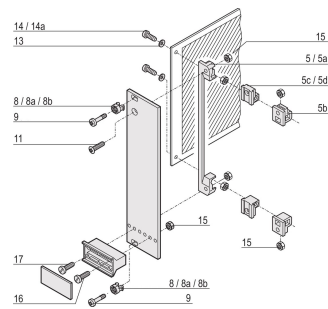

# Vis Tête cylindrique plate, Pozidriv, Cruciforme M2.5 x 16 mm, Acier nickelé, 100 pièces

### RÉFÉRENCE CATALOGUE

21101-222

Vis à tête cylindrique, Pozidrive.

### FONCTIONS

Vis tête plate, pozidrive

### ATTRIBUTS DU PRODUIT

Longueur: 16mm

Finition: Nickelé

Quantité par colis: 100

Taille du filetage: M2.5

Matériau: Acier

Famille de produits: Cassette

Type de produit: Vis