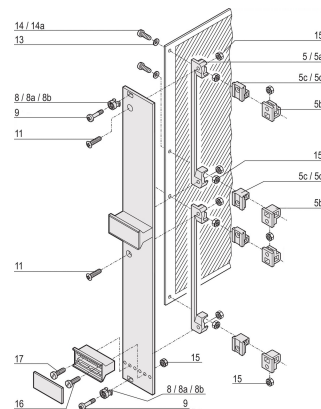

# Vis Tête cylindrique plate, Pozidriv, Cruciforme M2.5 x 16 mm, Acier nickelé, 100 pièces

### RÉFÉRENCE CATALOGUE

21101-222

Vis à tête cylindrique, Pozidrive.

### ATTRIBUTS DU PRODUIT

Longueur: 16mm

Finition: Nickelé

Quantité par colis: 100

Taille du filetage: M2.5

Matériau: Acier

Famille de produits: Cassette

Type de produit: Vis

Type: Vis Tête cylindrique plate

Compatible avec: Cartes fonds de panier; Adaptateurs de test

Net Weight: 0.068kg