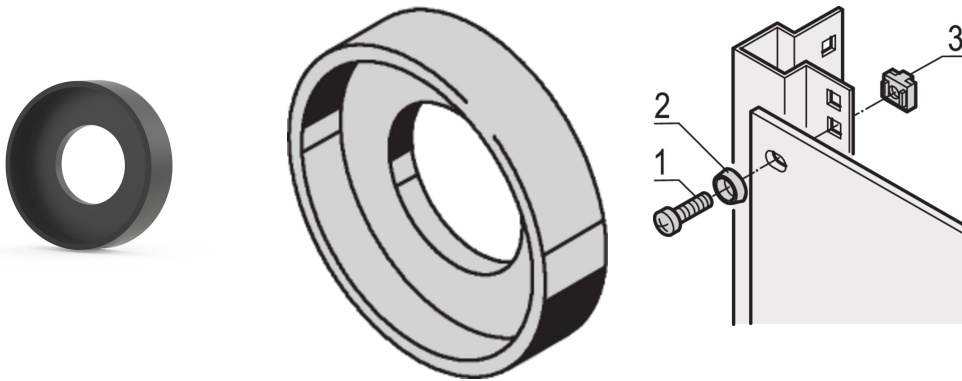

Rondelle, plastique, M6, 100 pièces

Data Solutions

RÉFÉRENCE CATALOGUE

21100-016

Rondelle utilisée pour la fixation de la carte.

CERTIFICATIONS

FONCTIONS

Rondelle

ATTRIBUTS DU PRODUIT

Matériau: ABS

Quantité par colis: 100

Type accessoire: Matériel de montage

Famille de produits: RatiopacPRO; RatiopacPRO Air; CompacPRO; PropacPRO; Comptec; Inpac; MultipacPRO

Type de produit: Rondelle

Type: Rondelle

Compatible avec: Faces avant; Eurorack; Novastar; Varistar; Varistar CP

Net Weight: 0.02kg

INFORMATIONS PRODUIT COMPLÉMENTAIRES

Quantité requise pour les modules enfichables IEEE (3U/6U)

Quantité requise pour les modules enfichables de type 2 avec poignée d'extraction (3U/6U)