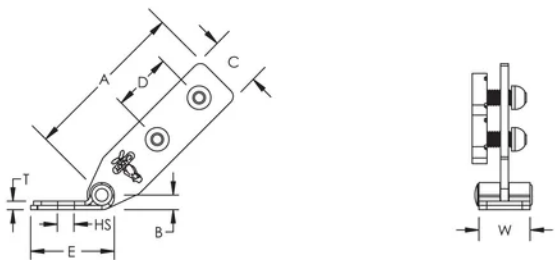

Table 2/2

Référence catalogue	Référence article	C	D	E
CSBUS1	404568	40.6 mm	50.8 mm	66 mm
CSBUS2	404569	40.6 mm	50.8 mm	66 mm

INFORMATIONS PRODUIT COMPLÉMENTAIRES

La longueur de profil de montage à couper est +/- 25 mm la longueur mesurée

Charges FM					
Référence	Élément de renfort	Capacité horizontale par installation vue d'en haut			
		30° - 44°	45° - 59°	60° - 74°	75° - 90°
CSBUS1	41 x 41 Rail de montage	8940 N	12630 N	15210 N	16940 N
CSBUS2	41 x 41 Rail de montage	8940 N	12630 N	15210 N	16940 N

DIAGRAMMES

AVERTISSEMENT

Les produits nVent doivent être installés et utilisés uniquement comme indiqué dans les feuilles d'instructions et les documents de formation de nVent. Les feuilles d'instructions sont disponibles sur www.nvent.com et auprès de votre représentant du service client nVent. Une installation incorrecte, une mauvaise utilisation, une mauvaise application ou tout autre défaut de respect total des instructions et des avertissements de nVent peut entraîner une défaillance du produit, des dommages matériels, des blessures corporelles graves et la mort et/ou annuler votre garantie.