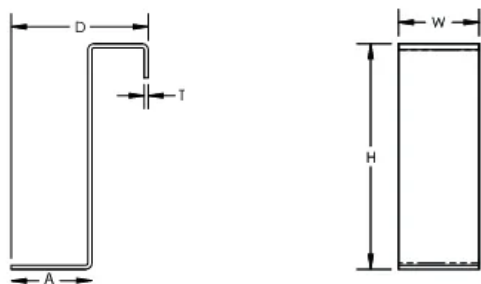

Equerre de maintient

CERTIFICATIONS

FONCTIONS

Sécurise l'échelle à câbles SPEEDWAY à la structure

Installation à clipser par le dessus, à n'utiliser que pour sécuriser les cheminements horizontaux uniquement

Sa forme profilée lui permet d'être installé dans des espaces réduits

SPÉCIFICATIONS

Table 1/2

Référence catalogue	Référence article	Matériau	Finition	A	Profondeur (D)	Épaisseur (T)
CLSW4HDBGA	842040	Acier	Galvanisé à chaud	40 mm	68mm	2 mm

Table 2/2

Référence catalogue	Référence article	Hauteur (H)	Largeur (W)
CLSW4HDBGA	842040	112 mm	40 mm

DIAGRAMMES

AVERTISSEMENT

Les produits nVent doivent être installés et utilisés uniquement comme indiqué dans les feuilles d'instructions et les documents de formation de nVent. Les feuilles d'instructions sont disponibles sur www.nvent.com et auprès de votre représentant du service client nVent. Une installation incorrecte, une mauvaise utilisation, une mauvaise application ou tout autre défaut de respect total des instructions et des avertissements de nVent peut entraîner une défaillance du produit, des dommages matériels, des blessures corporelles graves et la mort et/ou annuler votre garantie.