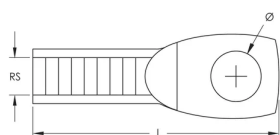

DIAGRAMMES

AVERTISSEMENT

Les produits nVent doivent être installés et utilisés uniquement comme indiqué dans les feuilles d'instructions et les documents de formation de nVent. Les feuilles d'instructions sont disponibles sur www.nvent.com et auprès de votre représentant du service client nVent. Une installation incorrecte, une mauvaise utilisation, une mauvaise application ou tout autre défaut de respect total des instructions et des avertissements de nVent peut entraîner une défaillance du produit, des dommages matériels, des blessures corporelles graves et la mort et/ou annuler votre garantie.