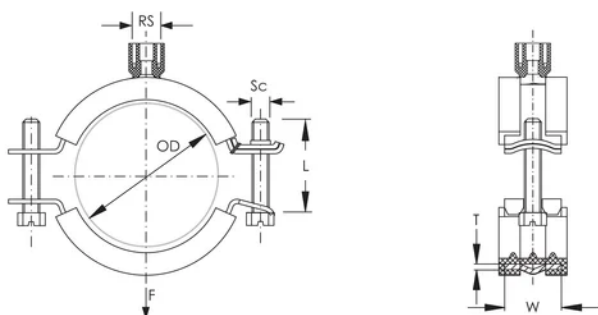

nVent CADDY Macrofix Plus Kombi écrou combi, M8, M10, 1/2" T., 160–170mm dia. ex.

RÉFÉRENCE CATALOGUE

MPK170

FONCTIONS

Possède un mécanisme de fermeture facile

Isolation résistante au vieillissement

Réduction du bruit de catégorie II selon la norme DIN EN ISO 3822-1

Température: -50 to 110 °C

Couleur: Noir

Matériau: Acier;Caoutchouc EPDM-SBR

Finition: Electro-galvanisé

Diamètre extérieur (OD): 160 - 170 mm

Taille du tuyau: 6"

NB/DN: 150

Largeur (W): 25 mm

Épaisseur (T): 2 mm

Diamètre de vis (Sc): 6 mm

Longueur de la vis (L): 50mm

Charge statique: 3200N

Poids unitaire: 0.42 kg

INFORMATIONS PRODUIT COMPLÉMENTAIRES

L'isolation est en caoutchouc EPDM.

DIAGRAMMES