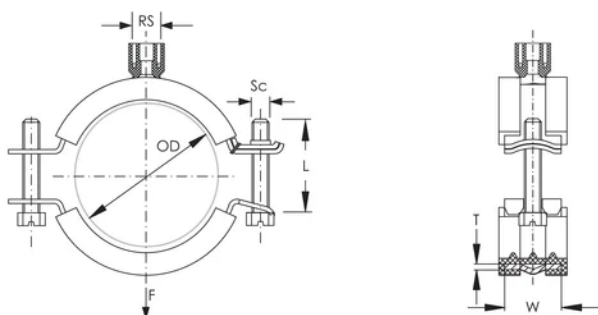

nVent CADDY Macrofix Plus Kombi écrou combi, M8, M10, 1/2" T., 58–68mm dia. ex.

RÉFÉRENCE CATALOGUE

MPK068

FONCTIONS

Possède un mécanisme de fermeture facile

Isolation résistante au vieillissement

Réduction du bruit de catégorie II selon la norme DIN EN ISO 3822-1

Température: -50 to 110 °C

Couleur: Noir

Matériau: Acier;Caoutchouc EPDM-SBR

Finition: Electro-galvanisé

Diamètre extérieur (OD): 58 - 68 mm

Taille du tuyau: 2" - 5"

NB/DN: 50

Largeur (W): 21 mm

Épaisseur (T): 1.25 mm

Diamètre de vis (Sc): 6 mm

Longueur de la vis (L): 40mm

Charge statique: 1500N

Poids unitaire: 0.16 kg

INFORMATIONS PRODUIT COMPLÉMENTAIRES

L'isolation est en caoutchouc EPDM.

DIAGRAMMES