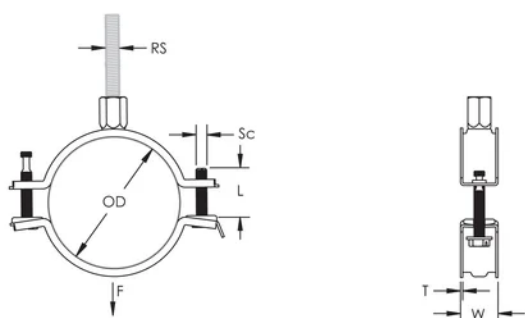

L'écrou de montage peut être fixé sur la tige filetée M8 ou M10, ce qui simplifie la manutention du matériel

La longueur des vis a été optimisée pour accommoder une plus large gamme de tuyaux, réduisant l'inventaire

ATTRIBUTS DU PRODUIT

Référence article: 586821

Matériau: Acier

Finition: Électro-galvanisé

Diamètre extérieur (OD): 210 - 220 mm

Taille du piquet (RS): M8;M10

NB/DN: 200

Taille du tuyau: 8"

Largeur (W): 27 mm

Épaisseur (T): 2.25 mm

Diamètre de vis (Sc): 6

Longueur de la vis (L): 40mm

Charge statique: 3600N

DIAGRAMMES

AVERTISSEMENT

Les produits nVent doivent être installés et utilisés uniquement comme indiqué dans les feuilles d'instructions et les documents de formation de nVent. Les feuilles d'instructions sont disponibles sur www.nvent.com et auprès de votre représentant du service client nVent. Une installation incorrecte, une mauvaise utilisation, une mauvaise application ou tout autre défaut de respect total des instructions et des avertissements de nVent peut entraîner une défaillance du produit, des dommages matériels, des blessures corporelles graves et la mort et/ou annuler votre garantie.