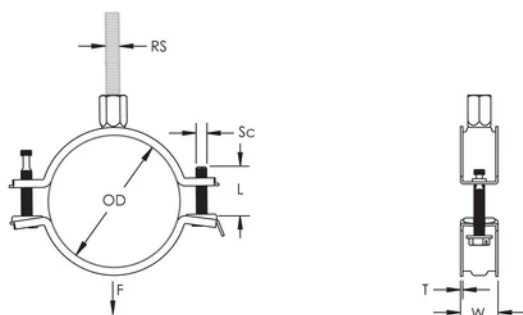

L'écrou de montage peut être fixé sur la tige filetée M8 ou M10, ce qui simplifie la manutention du matériel

La longueur des vis a été optimisée pour accommoder une plus large gamme de tuyaux, réduisant l'inventaire

ATTRIBUTS DU PRODUIT

Référence article: 586817

Matériau: Acier

Finition: Électro-galvanisé

Diamètre extérieur (OD): 143 - 153 mm

Taille du piquet (RS): M8;M10

Largeur (W): 25 mm

Épaisseur (T): 2 mm

Diamètre de vis (Sc): 6

Longueur de la vis (L): 40mm

Charge statique: 3200N

DIAGRAMMES

AVERTISSEMENT

Les produits nVent doivent être installés et utilisés uniquement comme indiqué dans les feuilles d'instructions et les documents de formation de nVent. Les feuilles d'instructions sont disponibles sur www.nvent.com et auprès de votre représentant du service client nVent. Une installation incorrecte, une mauvaise utilisation, une mauvaise application ou tout autre défaut de respect total des instructions et des avertissements de nVent peut entraîner une défaillance du produit, des dommages matériels, des blessures corporelles graves et la mort et/ou annuler votre garantie.