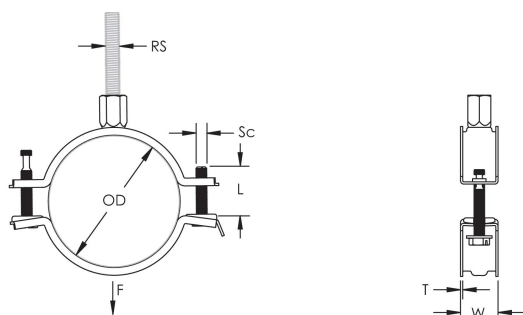

L'écrou de montage peut être fixé sur la tige filetée M8 ou M10, ce qui simplifie la manutention du matériel

La longueur des vis a été optimisée pour accommoder une plus large gamme de tuyaux, réduisant l'inventaire

ATTRIBUTS DU PRODUIT

Référence article: 586815

Matériau: Acier

Finition: Électro-galvanisé

Diamètre extérieur (OD): 123 - 133 mm

Taille du piquet (RS): M8;M10

Largeur (W): 23 mm

Épaisseur (T): 2 mm

Diamètre de vis (Sc): 6

Longueur de la vis (L): 40mm

Charge statique: 3000N

DIAGRAMMES

AVERTISSEMENT

Les produits nVent doivent être installés et utilisés uniquement comme indiqué dans les feuilles d'instructions et les documents de formation de nVent. Les feuilles d'instructions sont disponibles sur www.nvent.com et auprès de votre représentant du service client nVent. Une installation incorrecte, une mauvaise utilisation, une mauvaise application ou tout autre défaut de respect total des instructions et des avertissements de nVent peut entraîner une défaillance du produit, des dommages matériels, des blessures corporelles graves et la mort et/ou annuler votre garantie.