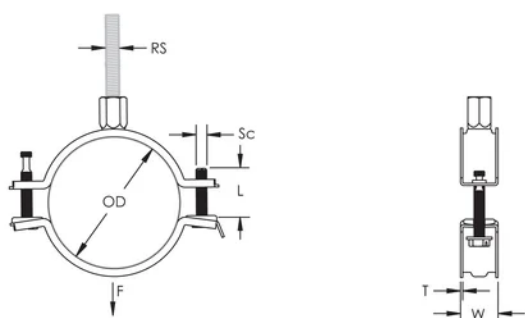

## ATTRIBUTS DU PRODUIT

---

Référence article: 586802

Matériau: Acier

Finition: Électro-galvanisé

Diamètre extérieur (OD): 19 - 23 mm

Taille du piquet (RS): M8;M10

NB/DN: 15

Taille du tuyau: 1/2"

Largeur (W): 20 mm

Épaisseur (T): 1 mm

Diamètre de vis (Sc): 6

Longueur de la vis (L): 27mm

Charge statique: 1000N

## DIAGRAMMES