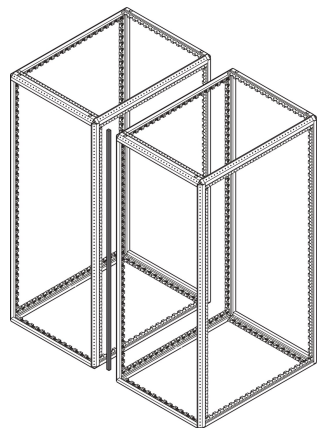

Varistar| Kit de joints

Jointes pour les baies fermées. Pour obturer les interstices et minimiser la recirculation de l'air.

FONCTIONS

Kit de joints avant empêchant les courts-circuits d'air

SPÉCIFICATIONS

Type de produit: Kit de joint

Table 1/2

Référence catalogue	Largeur	Quantité par colis	Finition	Longueur	Matériau	Type
24630-068		1	Revêtement poudré	600mm	Acier	Horizontal
24630-072	800mm	1	Revêtement poudré	800mm	Acier	Horizontal
24630-069		1	Revêtement poudré	800mm	Acier	Horizontal
24630-071	600mm	1	Revêtement poudré	600mm	Acier	Horizontal

Table 2/2

Référence catalogue	Compatible avec
24630-068	Baie
24630-072	Baie

Référence catalogue	Compatible avec
24630-069	Baie
24630-071	Baie

AVERTISSEMENT

Les produits nVent doivent être installés et utilisés uniquement comme indiqué dans les feuilles d'instructions et les documents de formation de nVent. Les feuilles d'instructions sont disponibles sur www.nvent.com et auprès de votre représentant du service client nVent. Une installation incorrecte, une mauvaise utilisation, une mauvaise application ou tout autre défaut de respect total des instructions et des avertissements de nVent peut entraîner une défaillance du produit, des dommages matériels, des blessures corporelles graves et la mort et/ou annuler votre garantie.