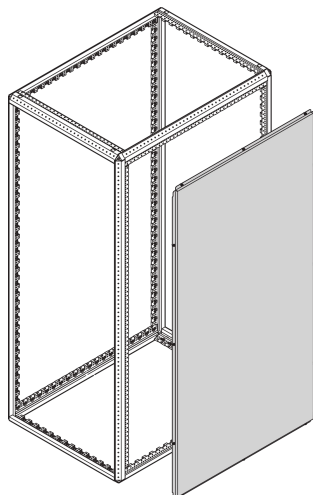

# Varistar CP| Cloison de séparation latérale

Cloison pour baies accouplées en remplacement des 2 flancs individuels. La paroi de séparation est montée entre les racks. Elle est entièrement compatible avec toutes les faces d'obturation d'air.

## FONCTIONS

Empêche l'accès non autorisé

Pour les baies disposées en rangées, la paroi remplace les flancs individuels de l'armoire

## SPÉCIFICATIONS

<b>Finition:</b>	Aluzinc
<b>Type de produit:</b>	Panneau baie/bâti
<b>Matériau:</b>	Acier

Table 1/1

Référence catalogue	Hauteur du rack	Hauteur	Profondeur	Quantité par colis	Type
23130-485	47U	2200mm	1200mm	1	Cloison de séparation

Référence catalogue	Hauteur du rack	Hauteur	Profondeur	Quantité par colis	Type
23130-484	47U	2200mm	1000mm	1	Cloison de séparation
23130-480	42U	2000mm	1000mm	1	Cloison de séparation
23130-508	42U	2000mm	1100mm	1	Cloison de séparation
23130-510	52U	2450mm	1100mm	1	Cloison de séparation
23130-509	47U	2200mm	1100mm	1	Cloison de séparation
23130-581	52U	2450mm	1200mm	1	Cloison de séparation
23130-580	52U	2450mm	1000mm	1	Cloison de séparation
23130-481	42U	2000mm	1200mm	1	Cloison de séparation