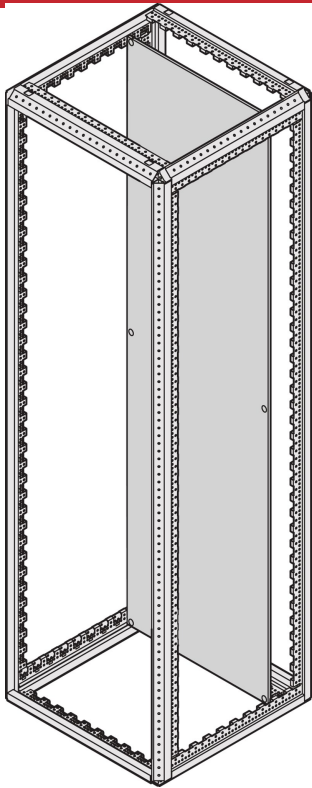

# Varistar CP | Panneau de montage

Panneau de montage Varistar pour le montage des composants électriques et des sous-ensembles, avec capacité de charge de 600 kg. Le panneau de montage peut également être monté à l'arrière, une équerre de support peut être ajoutée pour augmenter la capacité de charge.

## FONCTIONS

Pour le montage des composants électriques et des sous-ensembles, y compris le câblage

Pas de montage 25 mm en profondeur et 50 mm en hauteur pour montage à hauteur partielle

Charge statique admissible jusqu'à 450 kg (montage arrière)

## SPÉCIFICATIONS

**Type de produit:** Platine de montage

**Matériau:** Acier

Table 1/1

Référence catalogue	Hauteur	Largeur	Quantité par colis	Finition
23130-407	2000mm	600mm	1	Zingué
23130-405	1800mm	600mm	1	Zingué
23130-414	1200mm	800mm	1	Zingué
23130-408	2000mm	800mm	1	Zingué
23130-413	1200mm	600mm	1	Zingué
23130-406	1800mm	800mm	1	Zingué